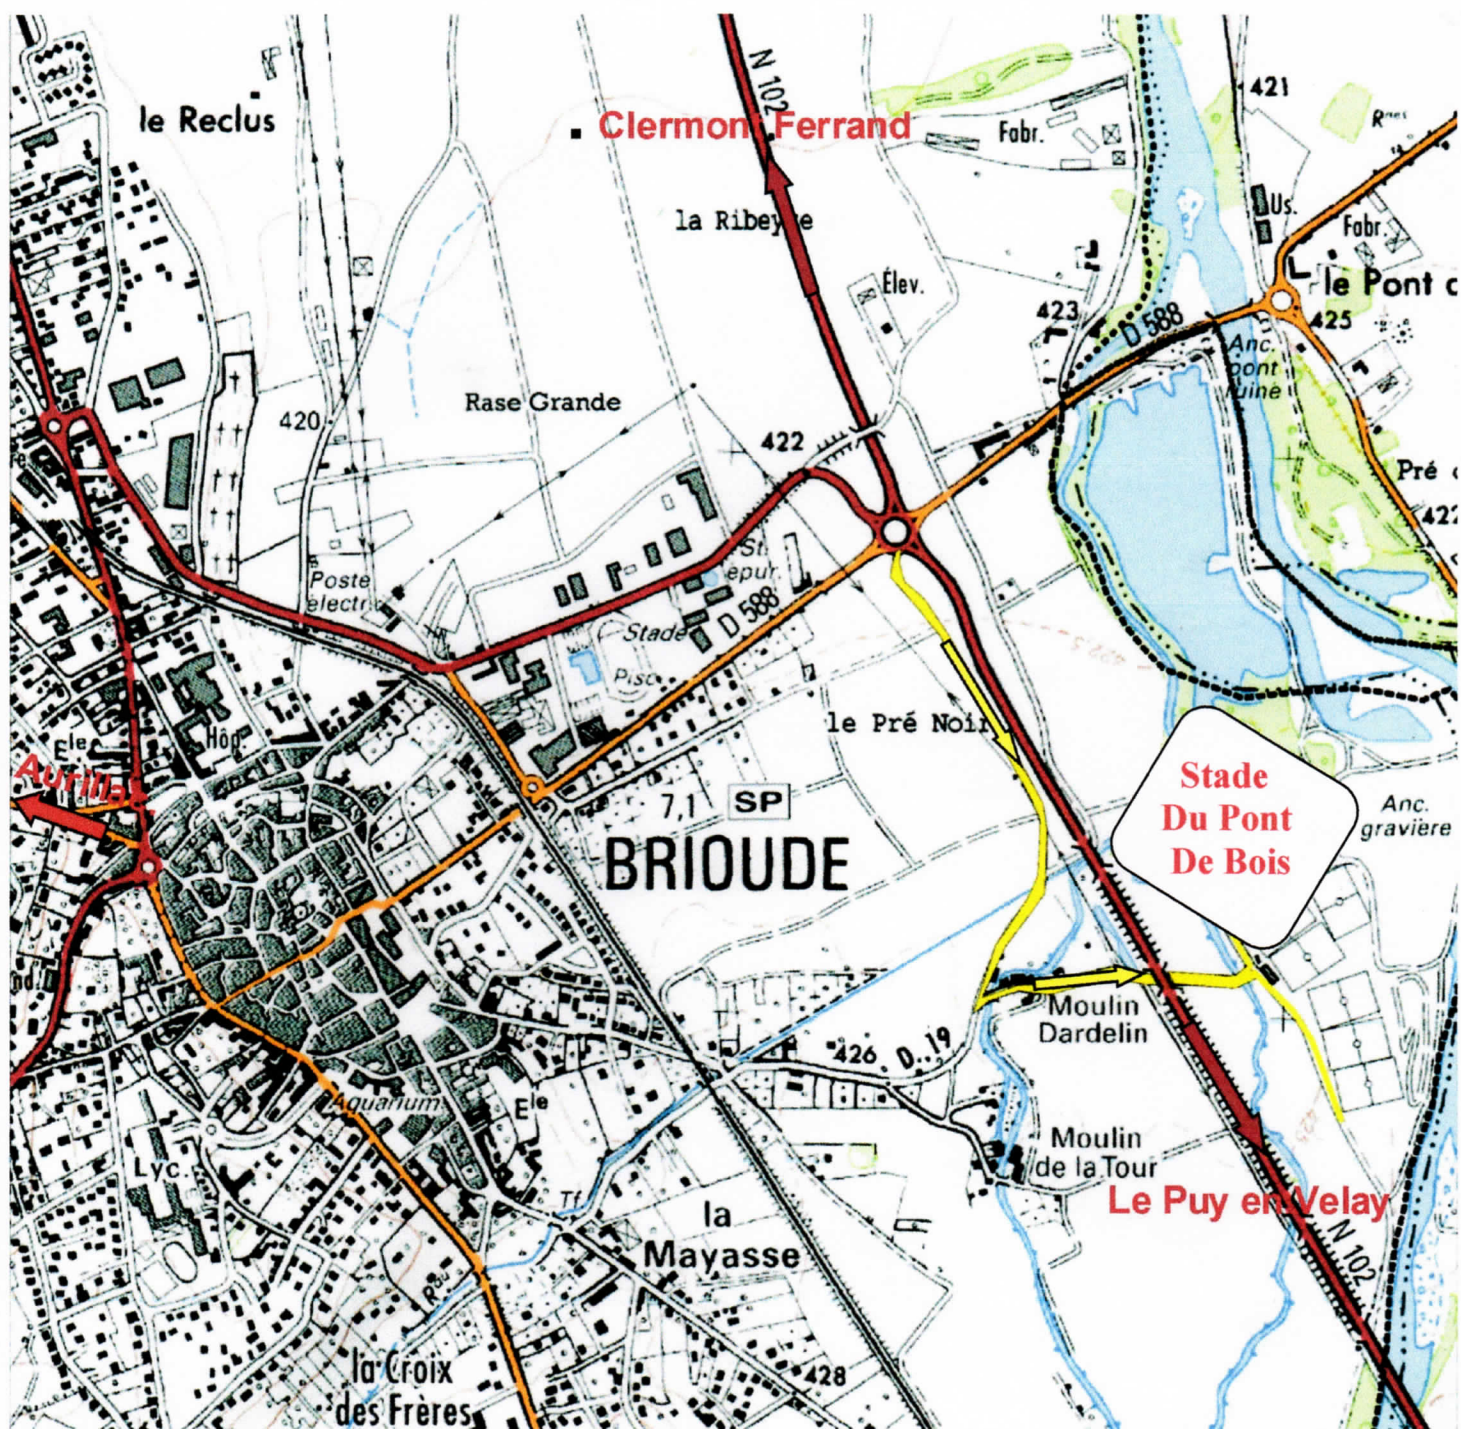

Venir à Brioude

Comment venir chez nous ?

Brioude est une ville d'Auvergne au sud de Clermont-Ferrand, à la limite de trois départements le Cantal (à 15 km) le Puy de Dôme (à 18 km) et donc à l'ouest de la Haute-Loire. Nous sommes à 12 km (sortie 20) et à 15 km sortie 22 de l'A75.

Accès Stade du Pont de Bois à partir RN 102.

Le cross ¼ de Zone ouest du 22/01/2017 se déroulera au **Stade du Pont de Bois**.
Suivre itinéraire en  à partir du rond pont de la déviation de Brioude
(Voir carte ci-dessus et plan occupation du site).