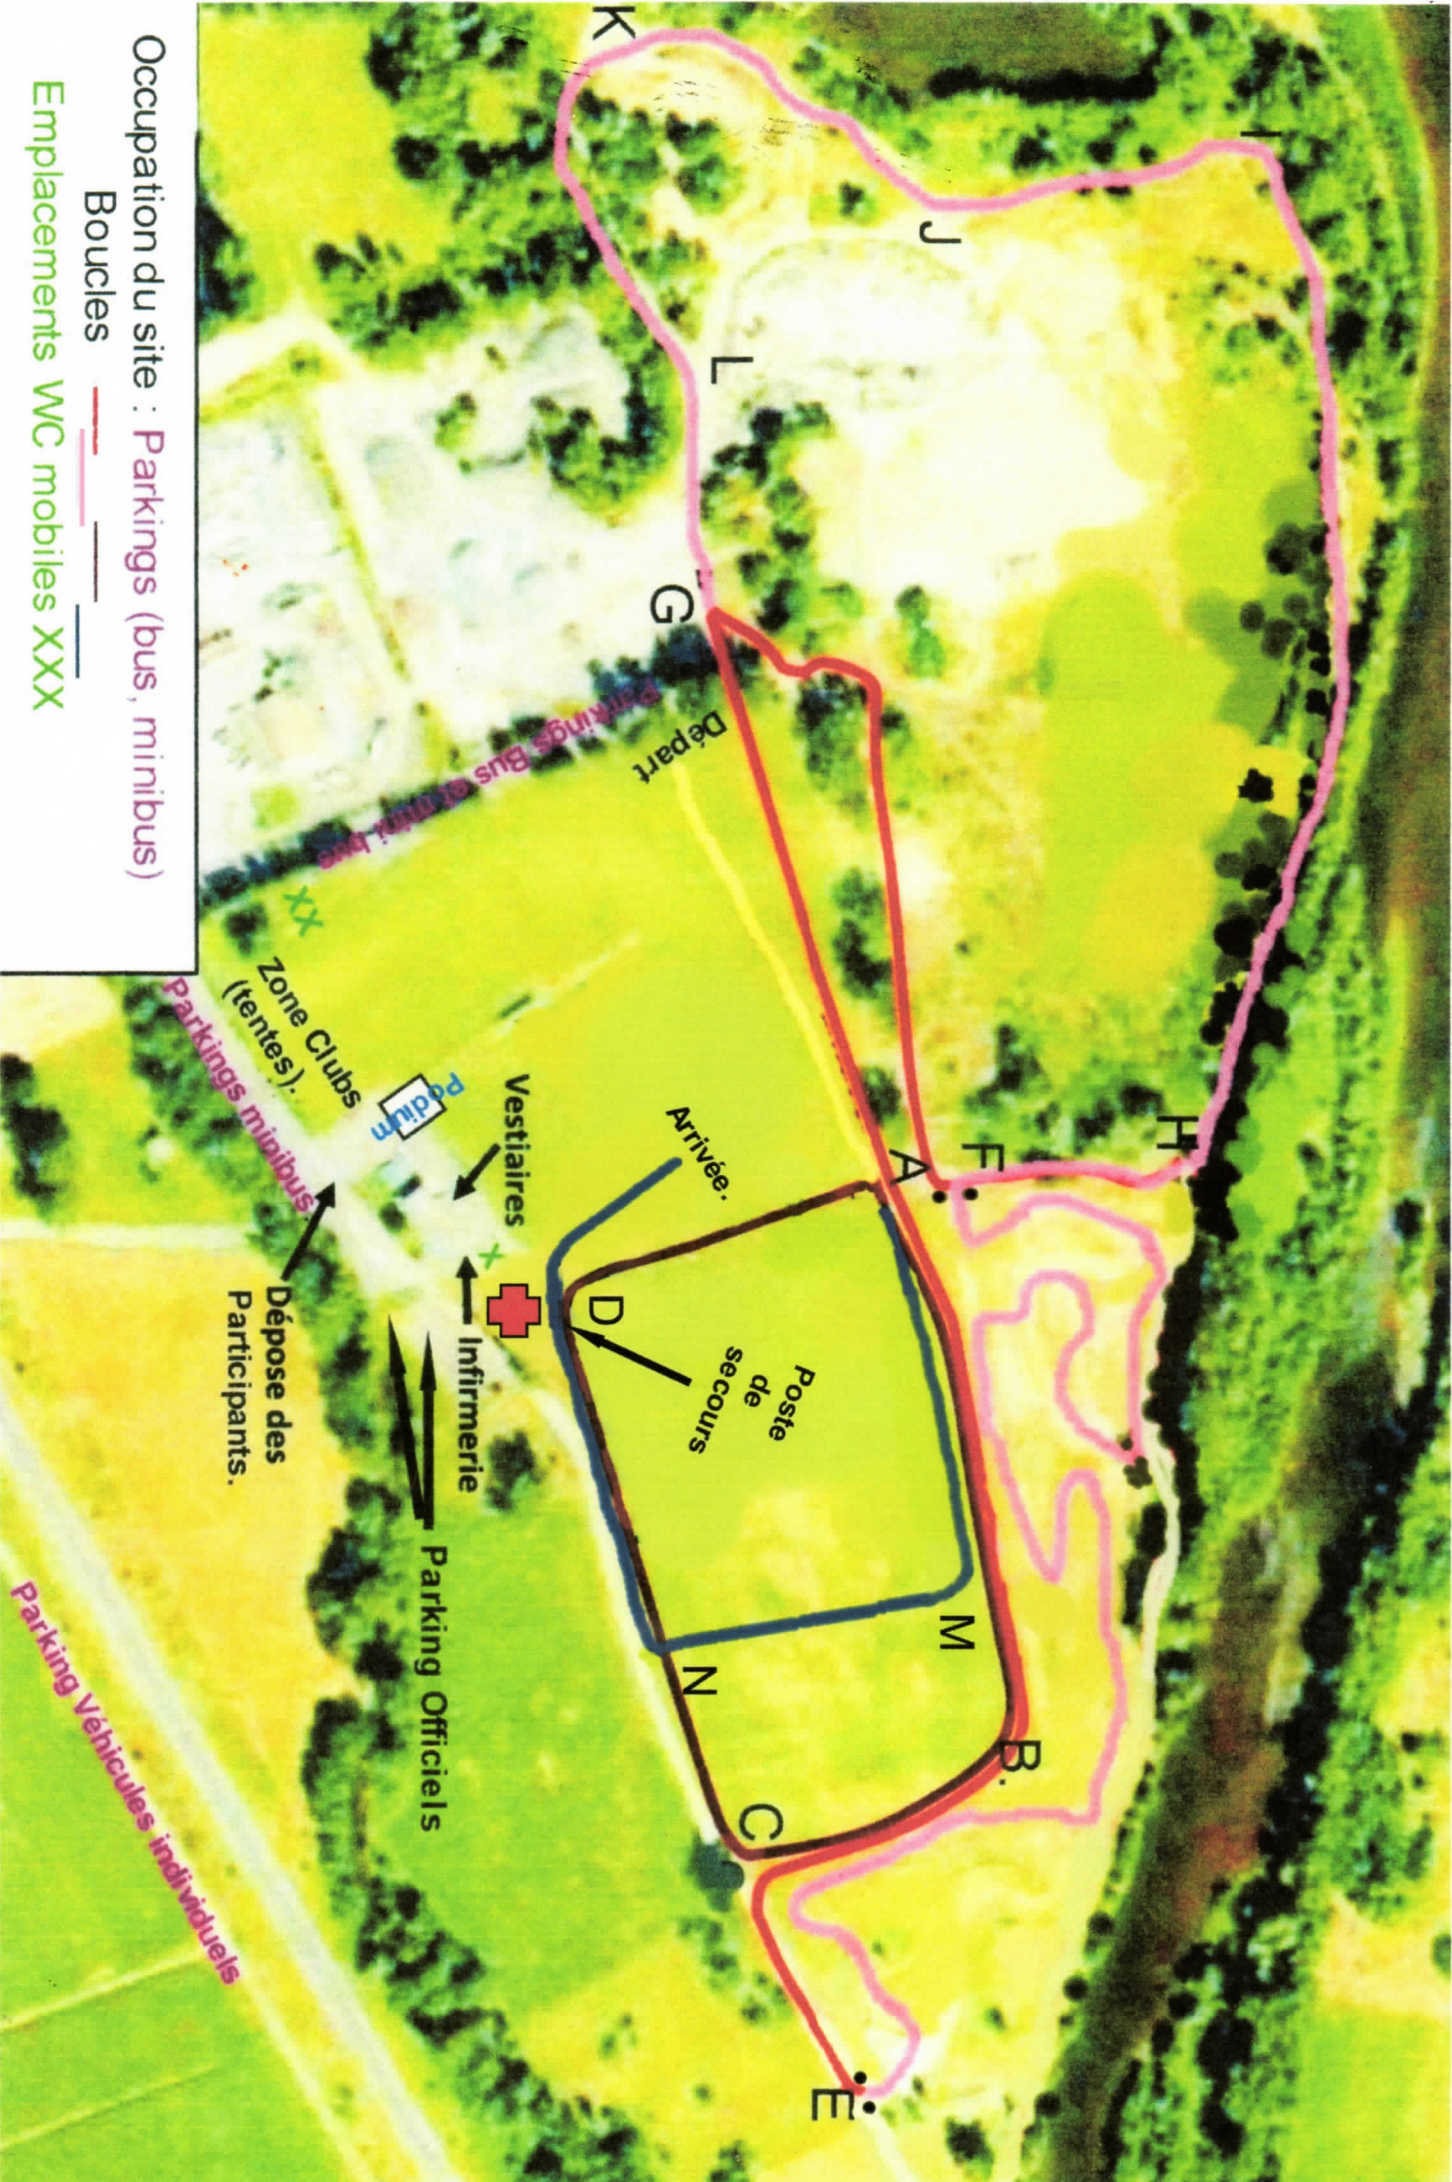

Occupation du site : Parkings (bus, minibus)

Boucles

Emplacements WC mobiles XXX

Parking Véhicules individuels

Dépôt des Participants.

Parking Officiels

Infirmier

Vestiaires

Zone Clubs (tentes).

Parkings minibus

Parkings Bus et Minibus

Départ

Arrivée.

Poste de secours

E

F

H

J

L

G

A

M

B

N

C

K