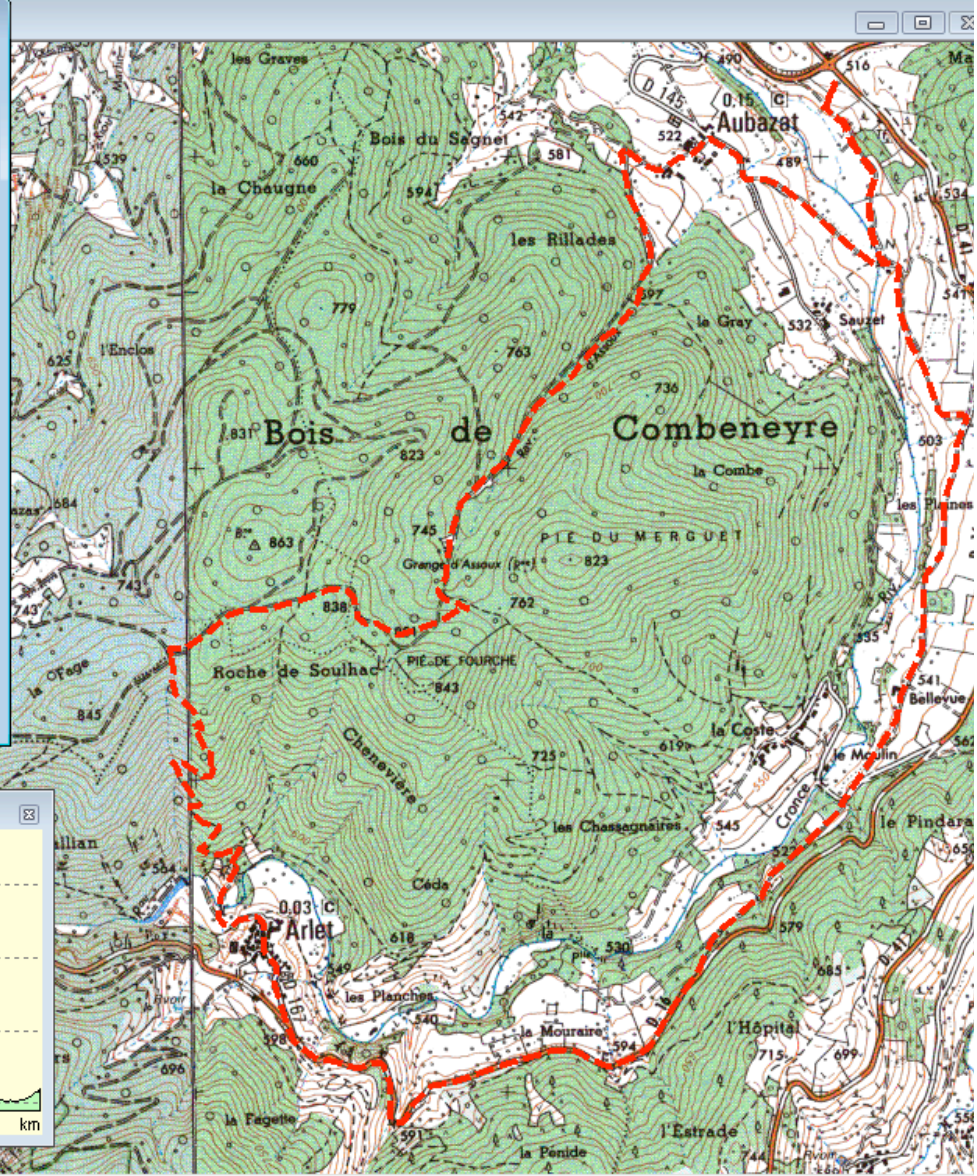

Route properties Nom: Aubatz 29-02-12

Afficher  Visible  Verrouillé  Catégorie: Route

Supprimer Créé: 17:18 03/02/12 Dernier: 17:21 03/02/12

Distance totale: 11.8 km Zone:  Etiquette d'

Ascension 492 m Descente 491 m

Temps est.: 4:45

Couleur:   Style de: Solid

Largeur de: Normal Transparence: Opaque

Waypoint	Position	Course	Distance
WP01	31 534857E 4998463N	181°T	6.02 m
WP02	31 534857E 4998457N	210°T	73.2 m
WP03	31 534819E 4998394N	163°T	8.99 m
WP04	31 534822E 4998386N	337°T	4.83 m
WP05	31 534820E 4998390N	159°T	6.34 m
WP06	31 534822E 4998384N	326°T	7.04 m
WP07	31 534818E 4998390N	134°T	51 m
WP08	31 534855E 4998355N	117°T	25.0 m

Route "Aubatz 29-02-12": Total distance 11.8 km Cursor: 31 533773E 4997263N (WGS84) GPS: