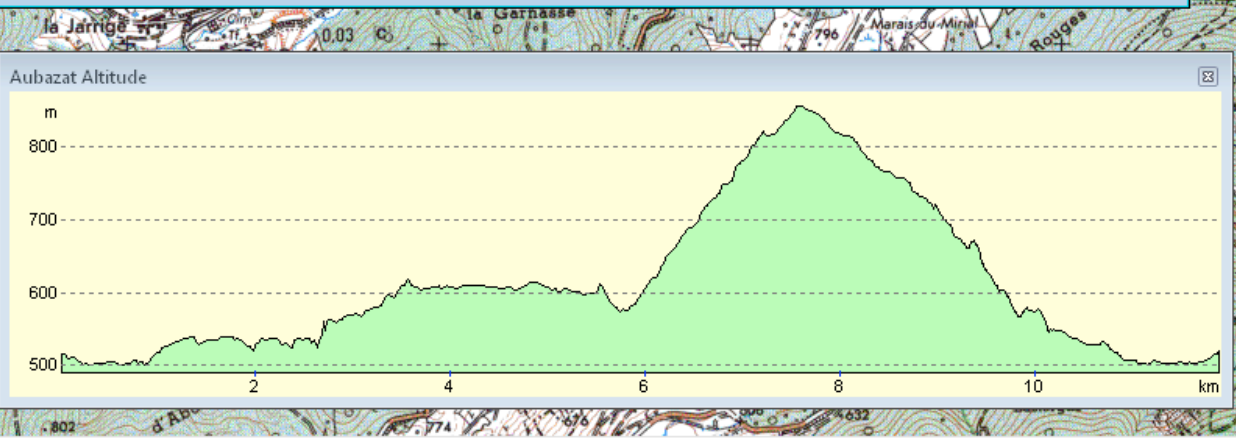

Route properties Nom: Aubatz 29-02-12

Afficher  Visible  Verrouillé  Catégorie: Route

Supprimer Créé: 17:18 03/02/12 Dernier: 17:21 03/02/12

Distance totale: 11.8 km Zone:  Etiquette d'

Ascension 492 m Descente 491 m

Temps est.: 4:45

Couleur:   Style de: Solid

Largeur de: Normal Transparence: Opaque

Waypoint	Position	Course	Distance
WP01	31 534857E 4998463N	181°T	6.02 m
WP02	31 534857E 4998457N	210°T	73.2 m
WP03	31 534819E 4998394N	163°T	8.99 m
WP04	31 534822E 4998386N	337°T	4.83 m
WP05	31 534820E 4998390N	159°T	6.34 m
WP06	31 534822E 4998384N	326°T	7.04 m
WP07	31 534818E 4998390N	134°T	51 m
WP08	31 534855E 4998355N	117°T	25.0 m

Route "Aubatz 29-02-12": Total distance 11.8 km Cursor: 31 533773E 4997263N (WGS84) GPS: